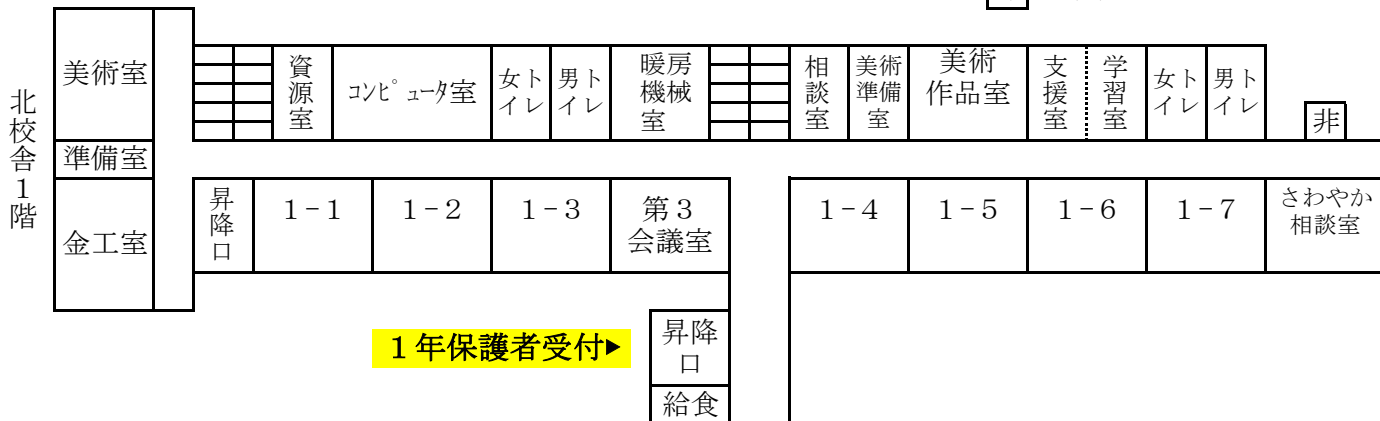

所沢市立小手指中学校 令和8年度学級配置図

北

非 = 非常口

正門