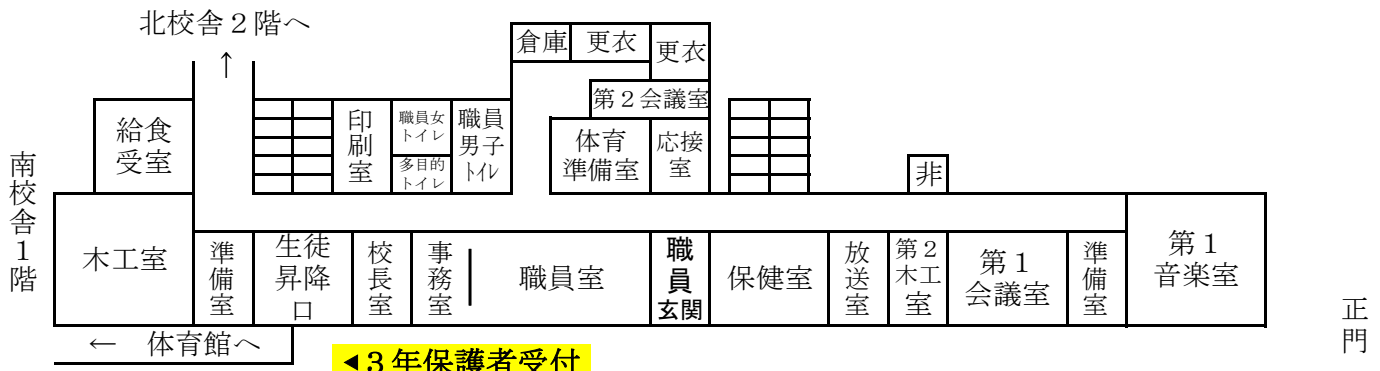

所沢市立小手指中学校 令和8年度学級配置図

北

非 = 非常口

正門