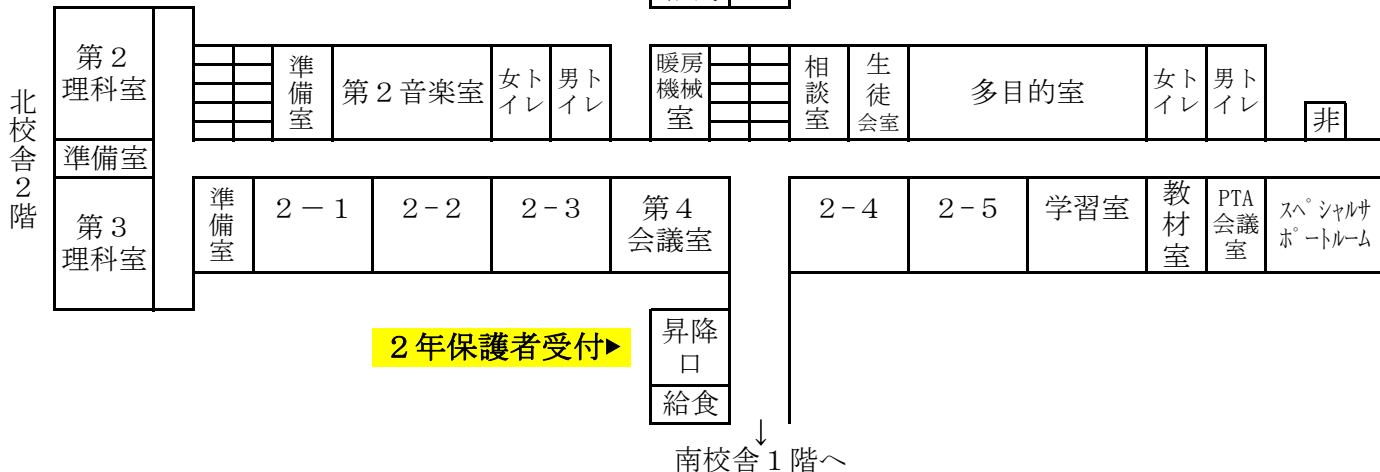

所沢市立小手指中学校 令和8年度学級配置図

北

非 = 非常口

正門